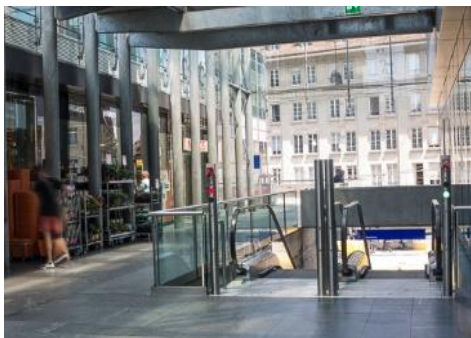

En venant du parking de courte durée à la gare de Berne, vous quittez ce dernier via l'escalier tout au fond à droite qui vous conduit directement à l'entrée Bollwerk 10.

En venant de l'Aarberggasse, la passerelle du Bollwerk vous conduit directement à l'entrée Bollwerk 10.

**Si vous arrivez en train:**

suivez les indicateurs «City» ou «Zentrum».

Ceux-ci vous conduisent dans le grand hall de la gare. Prenez l'escalator sur la droite pour accéder à l'entrée principale au rez-de-chaussée.

De là, un deuxième escalator vous conduit à l'étage suivant où se trouve la Migros. Quand vous êtes devant le magasin, tournez à droite et longez le bâtiment.

Au coin du bâtiment, allez à gauche où vous voyez au fond l'immeuble Bollwerk 10.